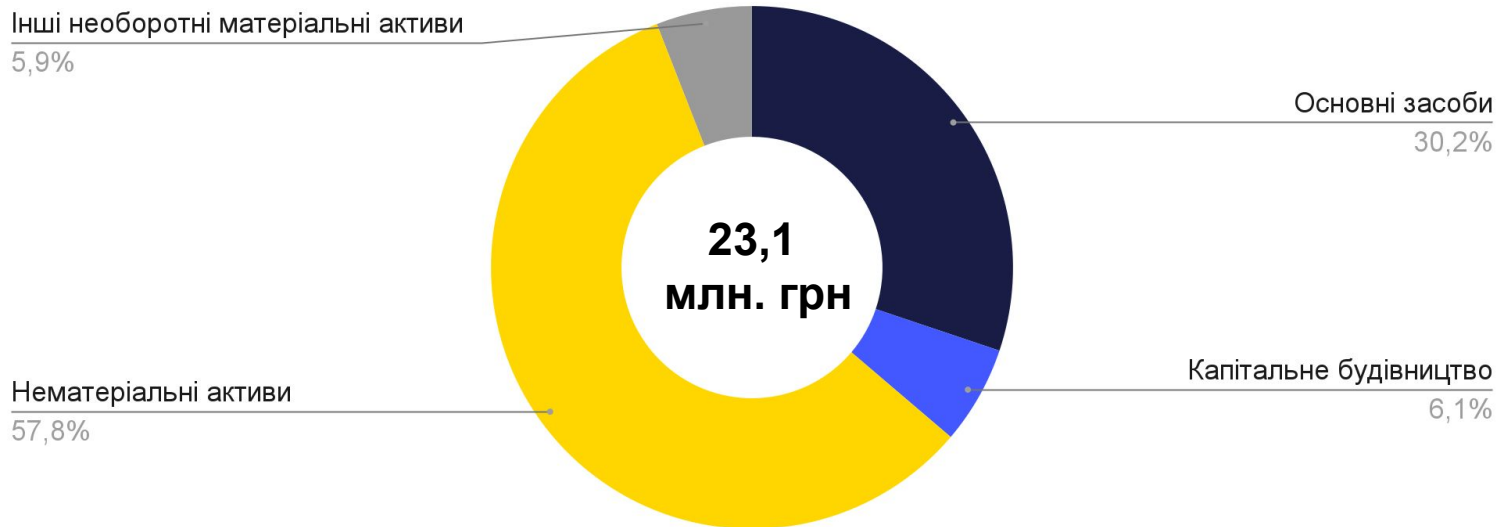

Структура капітальних інвестицій у 2022 році

Компанія в 2021 році не здійснювала фінансові інвестиції у цінні папери інших підприємств (акції, облігації), фінансові інвестиції в асоційовані і дочірні підприємства тощо.

*розподіл згідно даних управлінського обліку