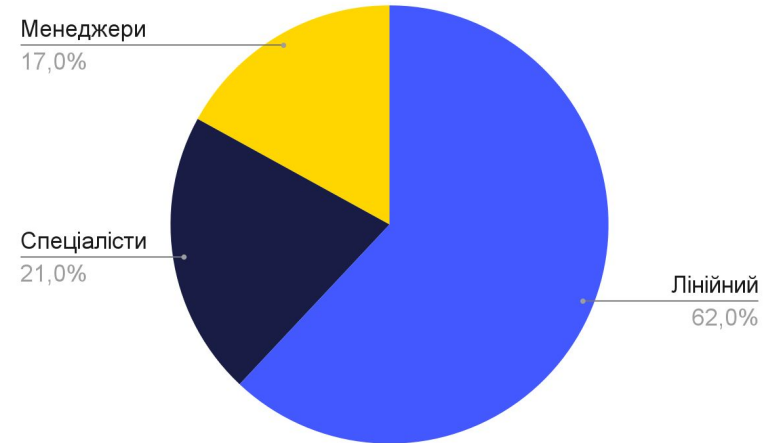

355
фільмів

67 263
сеансів

Топ 10 фільмів по виручці за 2022, млн. грн

Соціальні аспекти та кадрова політика

Соціальні аспекти та кадрова політика, 2022

- у 2022р. ТМГ повністю дотримувалася вимог законодавства України в сфері охорони праці та пожежної безпеки
- ТМГ створює умови праці, які дозволяють жінкам і чоловікам працювати на рівній основі, підтримуючи баланс між роботою та сімейним життям
- Середньооблікова кількість співробітників у 2021 - 344 людей, кількість співробітників на 31.12.21 - 306