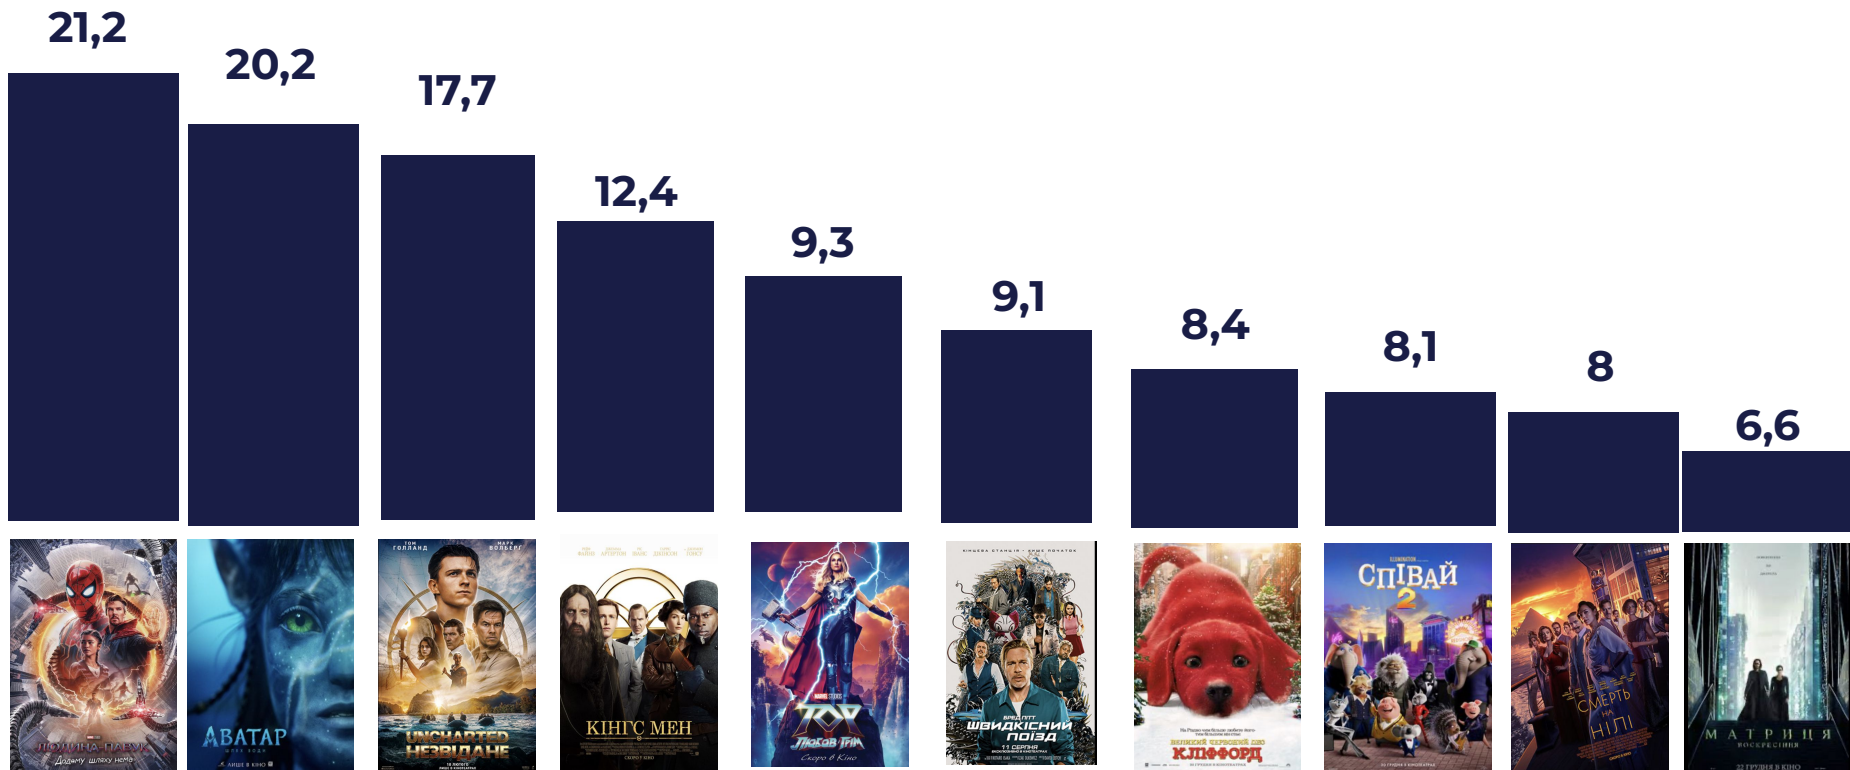

Топ 10 фільмів по виручці за 2022, млн. грн