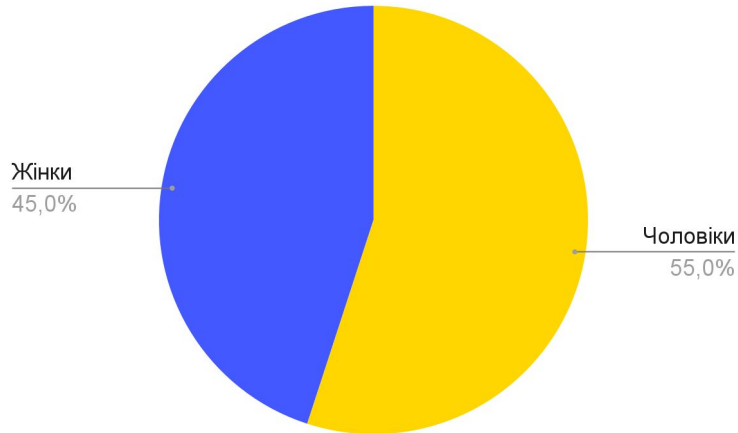

355
фільмів

67 263
сеансів

Топ 10 фільмів по виручці за 2022, млн. грн

Соціальні аспекти та кадрова політика

Соціальні аспекти та кадрова політика, 2022

- у 2022р. ТМГ повністю дотримувалася вимог законодавства України в сфері охорони праці та пожежної безпеки
- ТМГ створює умови праці, які дозволяють жінкам і чоловікам працювати на рівній основі, підтримуючи баланс між роботою та сімейним життям
- Середньооблікова кількість співробітників у 2021 - 344 людей, кількість співробітників на 31.12.21 - 306