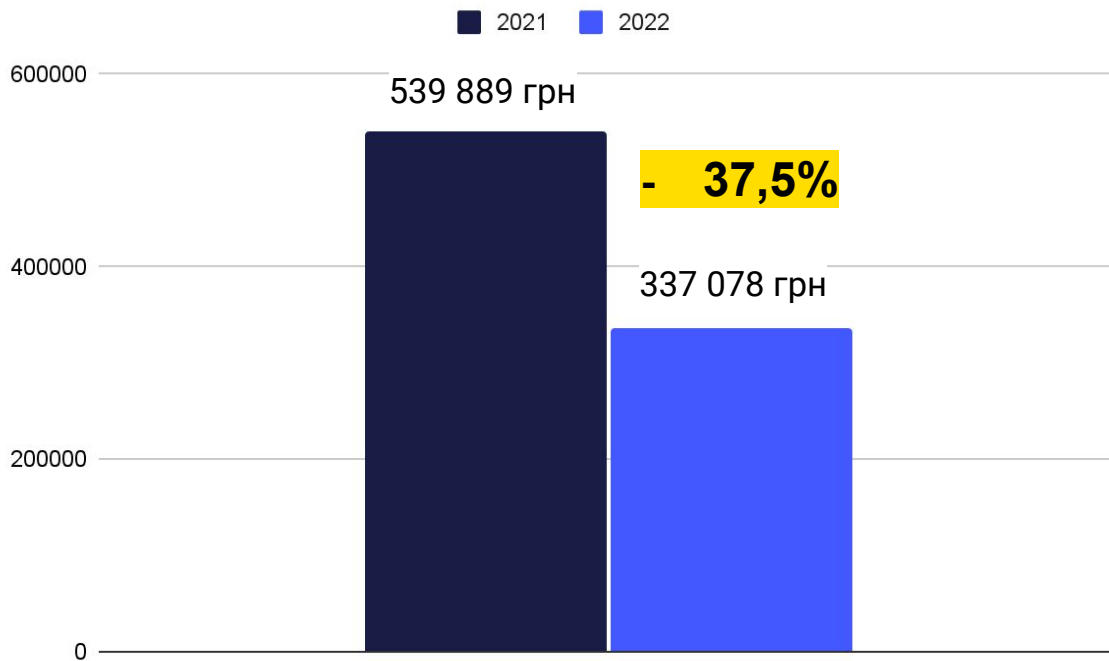

Зали 1, 2, 3
RE'LUX
Каса RE'LUX

Зали 1, 2, 3
RE'LUX
Каса RE'LUX

Зали
8, 7, 6, 5, 4

NO SPOILER
КИБИШКА

Гардероб
WC ♿ ♿ ♿

Результати діяльності

Доходи, тис. грн у 2021-2022

Прокат фільмів 2022