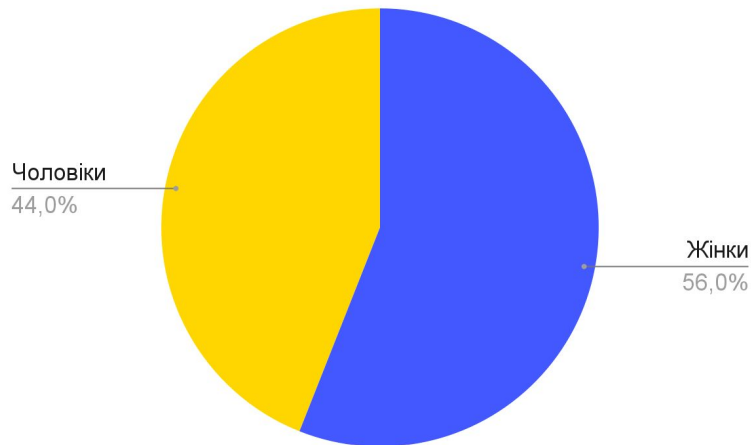

Соціальні аспекти та кадрова політика, 2023

- у 2023р. ТМГ повністю дотримувалася вимог законодавства України в сфері охорони праці та пожежної безпеки
- ТМГ створює умови праці, які дозволяють жінкам і чоловікам працювати на рівній основі, підтримуючи баланс між роботою та сімейним життям
- Середньооблікова кількість співробітників у 2021 - 350 людей, кількість співробітників на 31.12.21 - 404