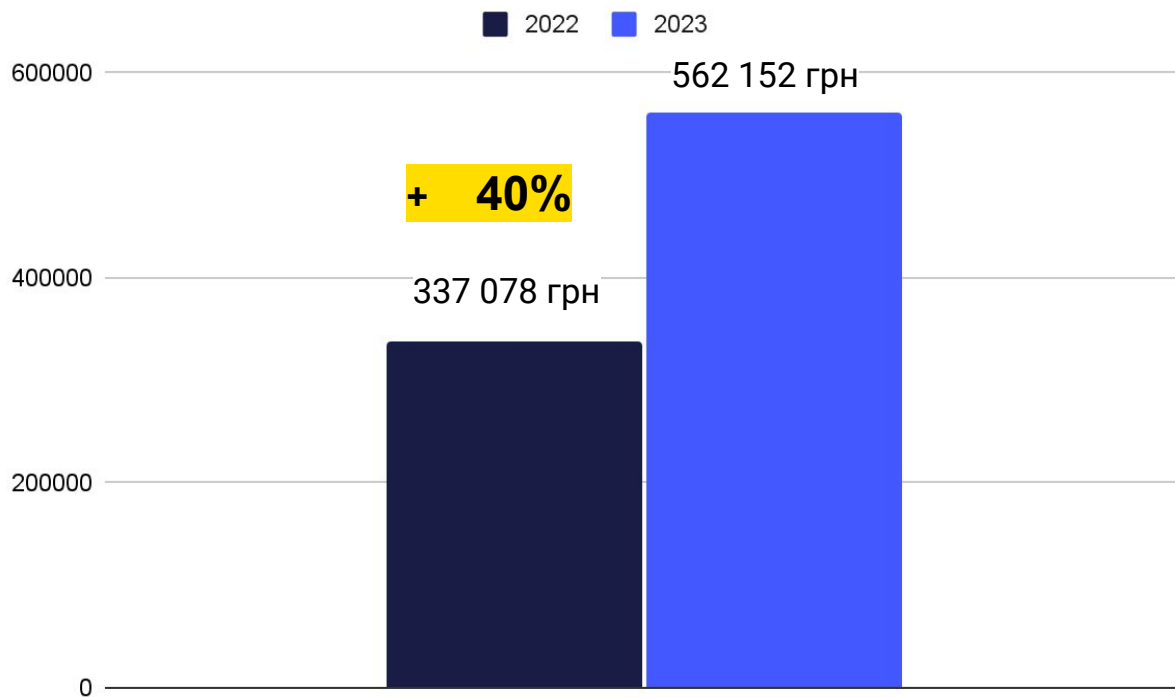

Доходи, тис. грн у 2022-2023